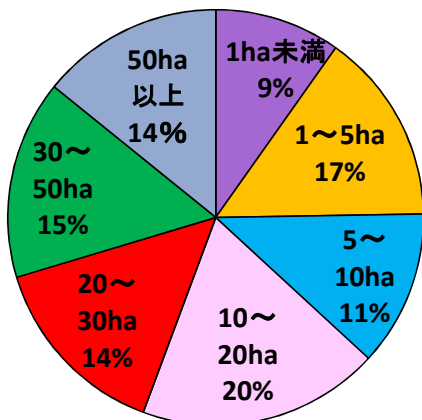

經營規模

平成29年 經營規模別農家割合

専業別農家戸数
専業農家・・・650戸
第一種兼業・・・4戸
第二種兼業・・・8戸

平成29年 經營規模別農家割合比較

北海道

音更町