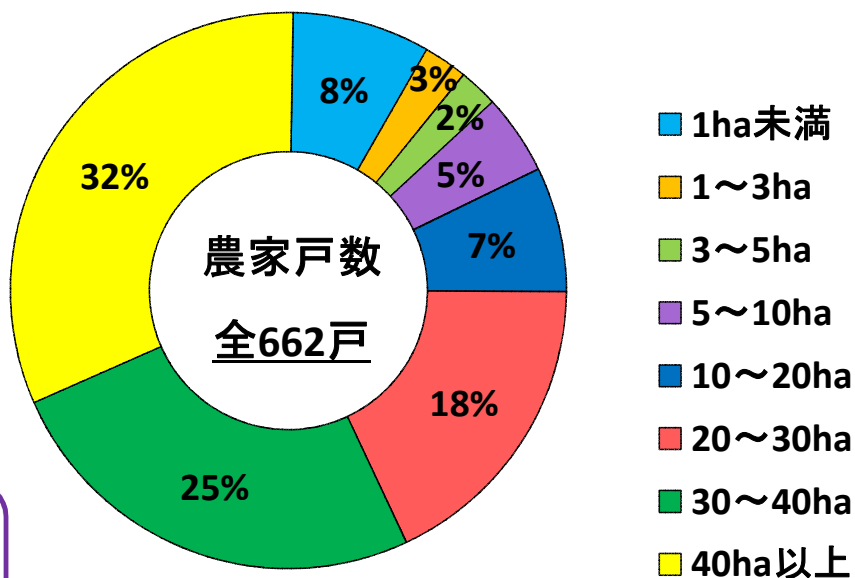

# 經營規模

## 平成29年 經營規模別農家割合

**専業別農家戸数**  
 専業農家・・・650戸  
 第一種兼業・・・4戸  
 第二種兼業・・・8戸