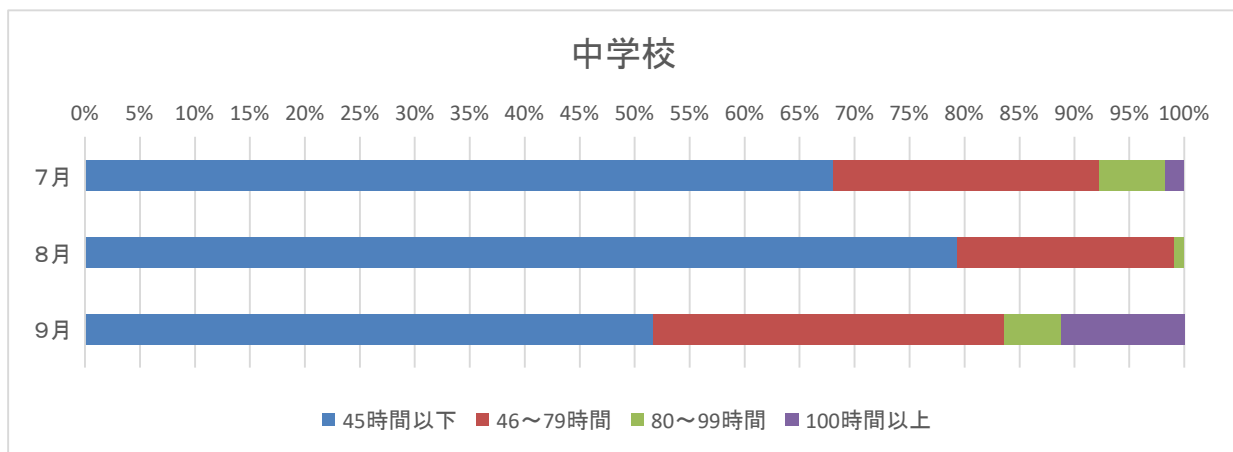

○教育職員の時間外在校等時間の公表について

◆教育職員(校長、教頭、養護教諭及び栄養教諭)

月別	学校種別	時間外在校等時間(超過時間)別人数				全教育職員平均 (1人あたり)
		45時間以下	46~79 時間以下	80~99 時間以下	100時間以上	
令和5年 7月分	小学校	212人 (95.07%)	10人 (4.48%)	1人 (0.45%)	0人 (0.00%)	18時間23分
		11人(4.93%)				
	中学校	79人 (68.10%)	28人 (24.14%)	7人 (6.03%)	2人 (1.72%)	40時間14分
37人(31.9%)						
令和5年 8月分	小学校	216人 (98.18%)	4人 (1.82%)	0人 (0.00%)	0人 (0.00%)	11時間23分
		4人(1.82%)				
	中学校	92人 (79.31%)	23人 (19.83%)	1人 (0.86%)	0人 (0.00%)	28時間5分
24人(20.69%)						
令和5年 9月分	小学校	195人 (88.24%)	25人 (11.31%)	1人 (0.45%)	0人 (0.00%)	23時間4分
		26人(11.76%)				
	中学校	60人 (51.72%)	37人 (31.90%)	6人 (5.17%)	13人 (11.21%)	49時間43分
56人(48.28%)						

※在校等時間とは、教育職員が在校している時間を基本とし、校外で活動する時間を加え、自己研さんその他業務外の時間及び休憩時間を除いた時間をいいます。