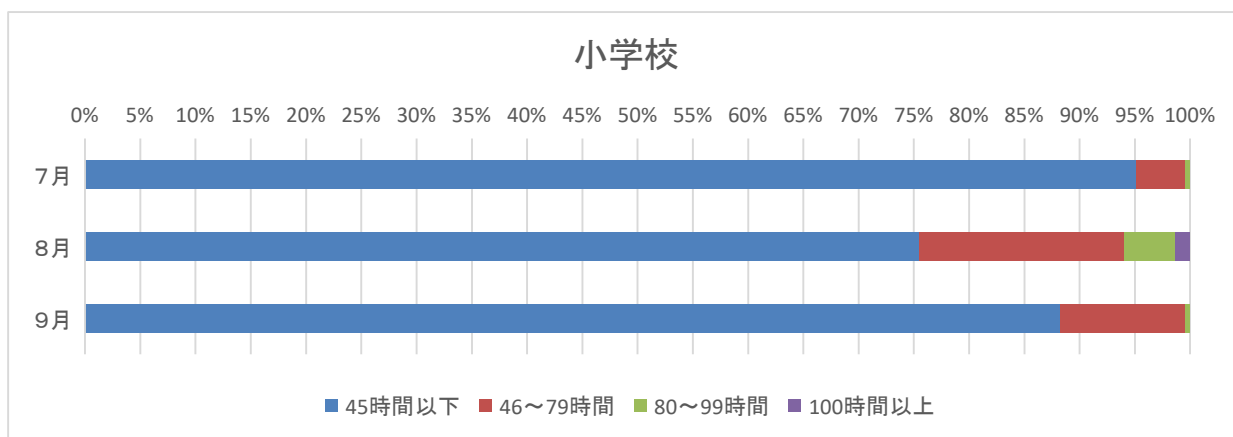

○教育職員の時間外在校等時間の公表について

◆教育職員(校長、教頭、養護教諭及び栄養教諭)

月別	学校種別	時間外在校等時間(超過時間)別人数				全教育職員平均 (1人あたり)
		45時間以下	46~79 時間以下	80~99 時間以下	100時間以上	
令和5年 7月分	小学校	212人 (95.07%)	10人 (4.48%)	1人 (0.45%)	0人 (0.00%)	18時間23分
		11人(4.93%)				
	中学校	79人 (68.10%)	28人 (24.14%)	7人 (6.03%)	2人 (1.72%)	40時間14分
37人(31.9%)						
令和5年 8月分	小学校	216人 (98.18%)	4人 (1.82%)	0人 (0.00%)	0人 (0.00%)	11時間23分
		4人(1.82%)				
	中学校	92人 (79.31%)	23人 (19.83%)	1人 (0.86%)	0人 (0.00%)	28時間5分
24人(20.69%)						
令和5年 9月分	小学校	195人 (88.24%)	25人 (11.31%)	1人 (0.45%)	0人 (0.00%)	23時間4分
		26人(11.76%)				
	中学校	60人 (51.72%)	37人 (31.90%)	6人 (5.17%)	13人 (11.21%)	49時間43分
56人(48.28%)						

※在校等時間とは、教育職員が在校している時間を基本とし、校外で活動する時間を加え、自己研さんその他業務外の時間及び休憩時間を除いた時間をいいます。