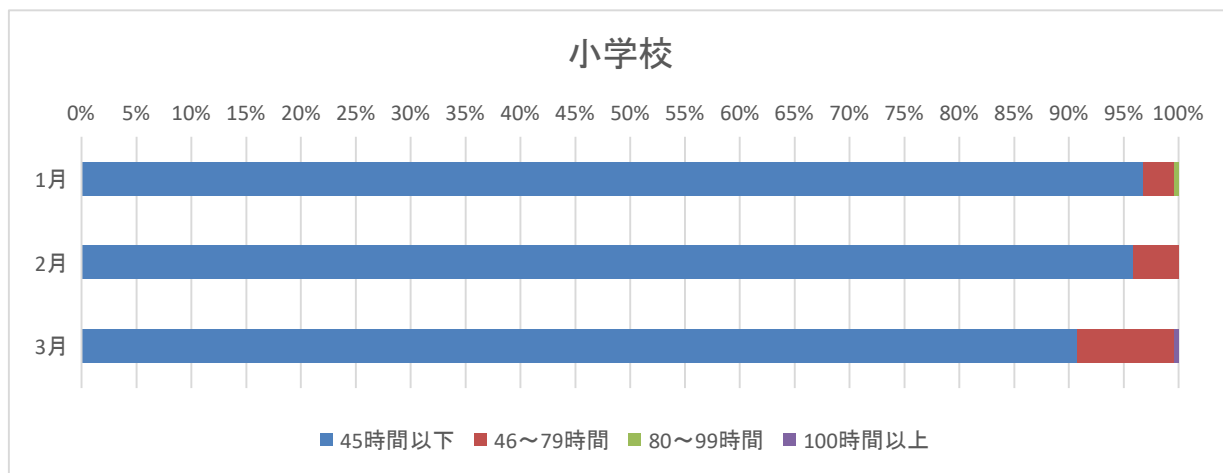

○教育職員の時間外在校等時間の公表について

◆教育職員(校長、教頭、主幹教諭、教諭、養護教諭及び栄養教諭)

月別	学校種別	時間外在校等時間(超過時間)別人数				全教育職員平均 (1人あたり)
		45時間以下	46~79 時間以下	80~99 時間以下	100時間以上	
令和7年 1月分	小学校	210人 (96.77%)	6人 (2.76%)	1人 (0.46%)	0人 (0.00%)	17時間6分
		7人(3.23%)				
	中学校	89人 (80.18%)	20人 (18.02%)	2人 (1.80%)	0人 (0.00%)	29時間42分
22人(19.82%)						
令和7年 2月分	小学校	208人 (95.85%)	9人 (4.15%)	0人 (0.00%)	0人 (0.00%)	18時間34分
		9人(4.15%)				
	中学校	86人 (77.48%)	25人 (22.52%)	0人 (0.00%)	0人 (0.00%)	29時間49分
25人(22.52%)						
令和7年 3月分	小学校	197人 (90.78%)	19人 (8.76%)	0人 (0.00%)	1人 (0.46%)	23時間32分
		20人(9.22%)				
	中学校	88人 (79.28%)	22人 (19.82%)	0人 (0.00%)	1人 (0.90%)	30時間58分
23人(20.72%)						

※在校等時間とは、教育職員が在校している時間を基本とし、校外で活動する時間を加え、自己研さんその他業務外の時間及び休憩時間を除いた時間をいいます。