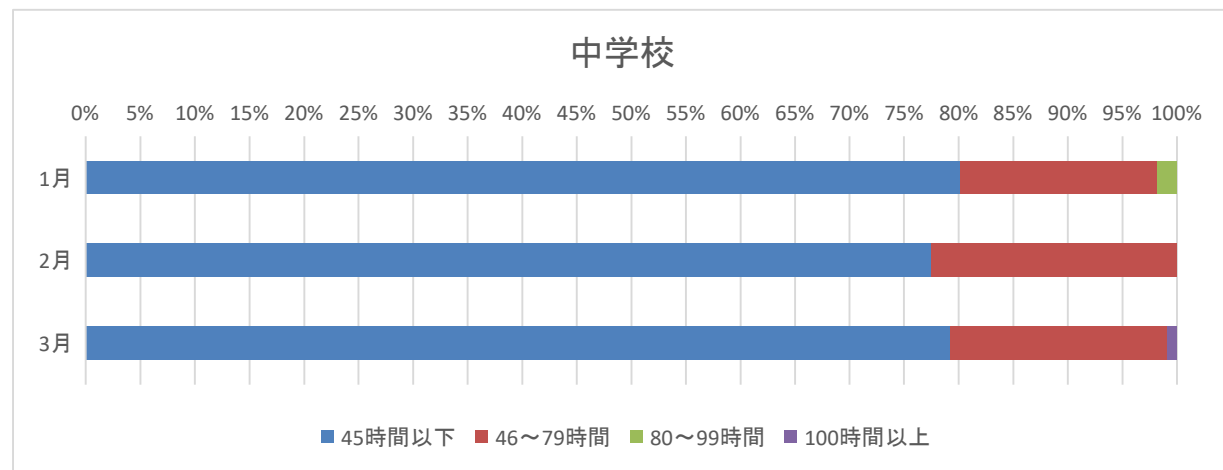

○教育職員の時間外在校等時間の公表について

◆教育職員(校長、教頭、主幹教諭、教諭、養護教諭及び栄養教諭)

月別	学校種別	時間外在校等時間(超過時間)別人数				全教育職員平均 (1人あたり)
		45時間以下	46~79 時間以下	80~99 時間以下	100時間以上	
令和7年 1月分	小学校	210人 (96.77%)	6人 (2.76%)	1人 (0.46%)	0人 (0.00%)	17時間6分
		7人(3.23%)				
	中学校	89人 (80.18%)	20人 (18.02%)	2人 (1.80%)	0人 (0.00%)	29時間42分
22人(19.82%)						
令和7年 2月分	小学校	208人 (95.85%)	9人 (4.15%)	0人 (0.00%)	0人 (0.00%)	18時間34分
		9人(4.15%)				
	中学校	86人 (77.48%)	25人 (22.52%)	0人 (0.00%)	0人 (0.00%)	29時間49分
25人(22.52%)						
令和7年 3月分	小学校	197人 (90.78%)	19人 (8.76%)	0人 (0.00%)	1人 (0.46%)	23時間32分
		20人(9.22%)				
	中学校	88人 (79.28%)	22人 (19.82%)	0人 (0.00%)	1人 (0.90%)	30時間58分
23人(20.72%)						

※在校等時間とは、教育職員が在校している時間を基本とし、校外で活動する時間を加え、自己研さんその他業務外の時間及び休憩時間を除いた時間をいいます。