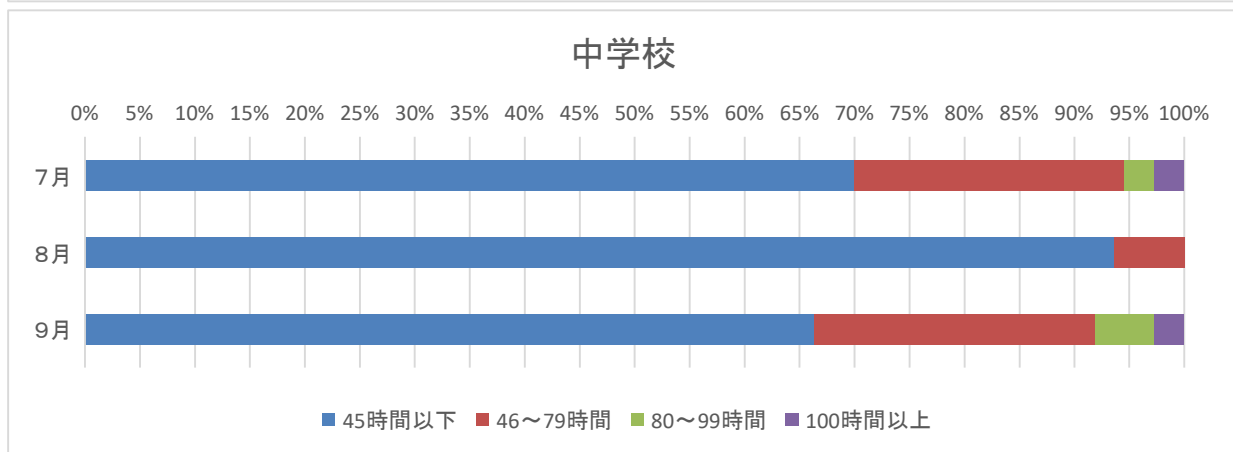

○教育職員の時間外在校等時間の公表について

◆教育職員(校長、教頭、主幹教諭、教諭、養護教諭及び栄養教諭)

月別	学校種別	時間外在校等時間(超過時間)別人数				全教育職員平均 (1人あたり)
		45時間以下	46~79 時間以下	80~99 時間以下	100時間以上	
令和7年 7月分	小学校	191人 (90.95%)	19人 (9.05%)	0人 (0.00%)	0人 (0.00%)	23時間58分
		19人(9.05%)				
	中学校	77人 (70.00%)	27人 (24.54%)	3人 (2.73%)	3人 (2.73%)	37時間51分
		30人(30.00%)				
令和7年 8月分	小学校	211人 (100.00%)	0人 (0.00%)	0人 (0.00%)	0人 (0.00%)	8時間6分
		0人(0%)				
	中学校	103人 (93.64%)	7人 (6.36%)	0人 (0.00%)	0人 (0.00%)	18時間12分
		7人(6.36%)				
令和7年 9月分	小学校	191人 (90.52%)	20人 (9.48%)	0人 (0.00%)	0人 (0.00%)	25時間5分
		20人(9.48%)				
	中学校	73人 (66.36%)	28人 (25.46%)	6人 (5.46%)	3人 (2.72%)	40時間13分
		37人(33.64%)				

※在校等時間とは、教育職員が在校している時間を基本とし、校外で活動する時間を加え、自己研さんその他業務外の時間及び休憩時間を除いた時間をいいます。