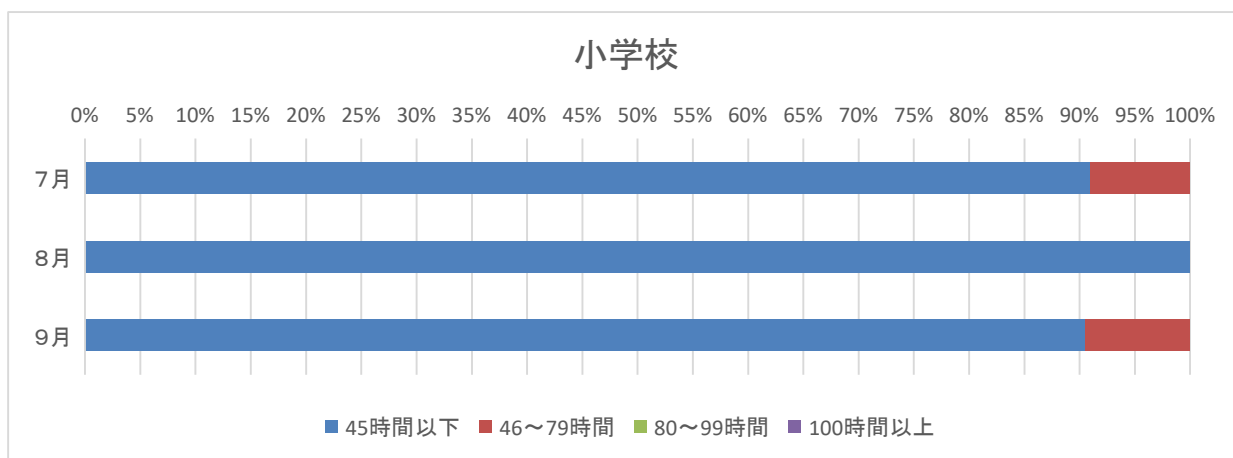

○教育職員の時間外在校等時間の公表について

◆教育職員(校長、教頭、主幹教諭、教諭、養護教諭及び栄養教諭)

月別	学校種別	時間外在校等時間(超過時間)別人数				全教育職員平均 (1人あたり)
		45時間以下	46~79 時間以下	80~99 時間以下	100時間以上	
令和7年 7月分	小学校	191人 (90.95%)	19人 (9.05%)	0人 (0.00%)	0人 (0.00%)	23時間58分
		19人(9.05%)				
	中学校	77人 (70.00%)	27人 (24.54%)	3人 (2.73%)	3人 (2.73%)	37時間51分
		30人(30.00%)				
令和7年 8月分	小学校	211人 (100.00%)	0人 (0.00%)	0人 (0.00%)	0人 (0.00%)	8時間6分
		0人(0%)				
	中学校	103人 (93.64%)	7人 (6.36%)	0人 (0.00%)	0人 (0.00%)	18時間12分
		7人(6.36%)				
令和7年 9月分	小学校	191人 (90.52%)	20人 (9.48%)	0人 (0.00%)	0人 (0.00%)	25時間5分
		20人(9.48%)				
	中学校	73人 (66.36%)	28人 (25.46%)	6人 (5.46%)	3人 (2.72%)	40時間13分
		37人(33.64%)				

※在校等時間とは、教育職員が在校している時間を基本とし、校外で活動する時間を加え、自己研さんその他業務外の時間及び休憩時間を除いた時間をいいます。