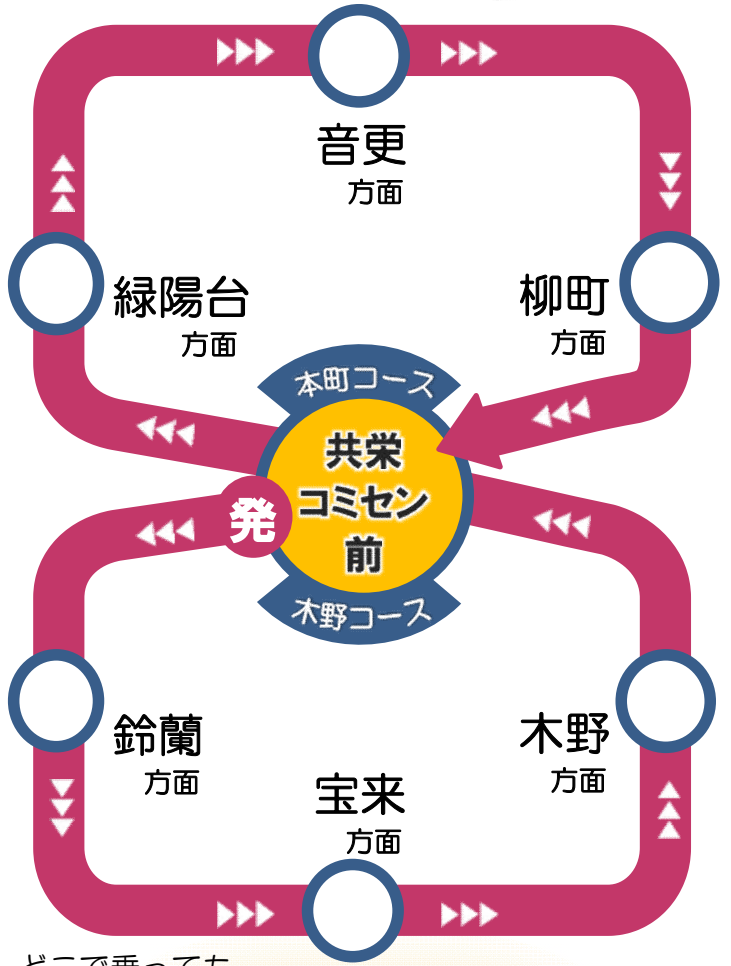

1	共栄コミセン前	9:35	13:20	15:49
2	耳鼻咽喉科前	9:36	13:21	15:50
3	田中医院前	9:37	13:22	15:51
65	つつじ公園前	9:38	13:23	15:52
66	木野大通東14丁目	9:39	13:24	15:53
67	佐治整形前	9:40	13:25	15:54
68	徳洲会病院前	9:41	13:26	15:55
69	木野西通13丁目	9:42	13:27	15:56
70	木野西通12丁目	9:43	13:28	15:57
71	下音更小学校前	9:44	13:29	15:58
72	木野西通11丁目	9:45	13:30	15:59
73	木野西通9丁目	9:46	13:31	16:00
74	木野コミセン前	9:47	13:32	16:01
75	木野支所前	9:48	13:33	16:02
76	木野農協前	9:49	13:34	16:03
77	北宝来西通り	9:51	13:36	16:05
78	北宝来	9:52	13:37	16:06
79	北宝来北	9:54	13:39	16:08
80	北宝来東	9:54	13:39	16:08
81	北宝来中央	9:55	13:40	16:09
82	宝来中央	9:56	13:41	16:10
83	宝来中央公園前	9:57	13:42	16:11
84	宝来東団地前	9:58	13:43	16:12
85	ひびき野東町	9:59	13:44	16:13
86	ひびき野西町	10:00	13:45	16:14
87	ひびき野西町	10:00	13:45	16:14
88	宝来西町南2丁目	10:01	13:46	16:15
89	宝来西通り	10:02	13:47	16:16
90	宝来	10:03	13:48	16:17
91	木野東会館前	10:04	13:49	16:18
92	木野東通4丁目	10:05	13:50	16:19
93	木野南公園前	10:06	13:51	16:20
94	千野会館前	10:06	13:51	16:20
95	木野大通西2丁目	10:08	13:53	16:22
96	鈴蘭公園前	10:10	13:55	16:24
97	南鈴蘭	10:11	13:56	16:25
98	南鈴蘭南2丁目	10:12	13:57	16:26
99	南鈴蘭北2丁目	10:13	13:58	16:27
###	南鈴蘭北4線	10:14	13:59	16:28
###	清和広場前	10:15	14:00	16:29
###	おおや整形前	10:16	14:01	16:30
###	鈴蘭郵便局前	10:17	14:02	16:31
###	中鈴蘭	10:18	14:03	16:32
###	青葉町	10:19	14:04	16:33
###	北蘭南5丁目	10:20	14:05	16:34
###	北蘭憩いの家前	10:21	14:06	16:35
###	北蘭団地	10:22	14:07	16:36
###	下音更中学校入口	10:24	14:09	16:38
###	すずらん歯科前	10:25	14:10	16:39
###	木野新町公園前	10:26	14:11	16:40
###	共栄台幼稚園前	10:26	14:11	16:40
###	共栄台12丁目	10:27	14:12	16:41
###	共栄台13丁目	10:28	14:13	16:42
###	むつみ	10:30	14:15	16:44
###	図書館前	10:31	14:16	16:45
###	文化センター前	10:31	14:16	16:45
2	耳鼻咽喉科前	10:33	14:18	16:47
1	共栄コミセン前	10:34	14:19	16:48

しらかば号

すずらん号

コミュニティバス巡回ルート

共栄コミセン前を中心に1日3便
八の字に巡回しています。

どこでも乗っても

どこでも降りても 料金

100円

ノンステップバスなので
車いすで乗車できます。