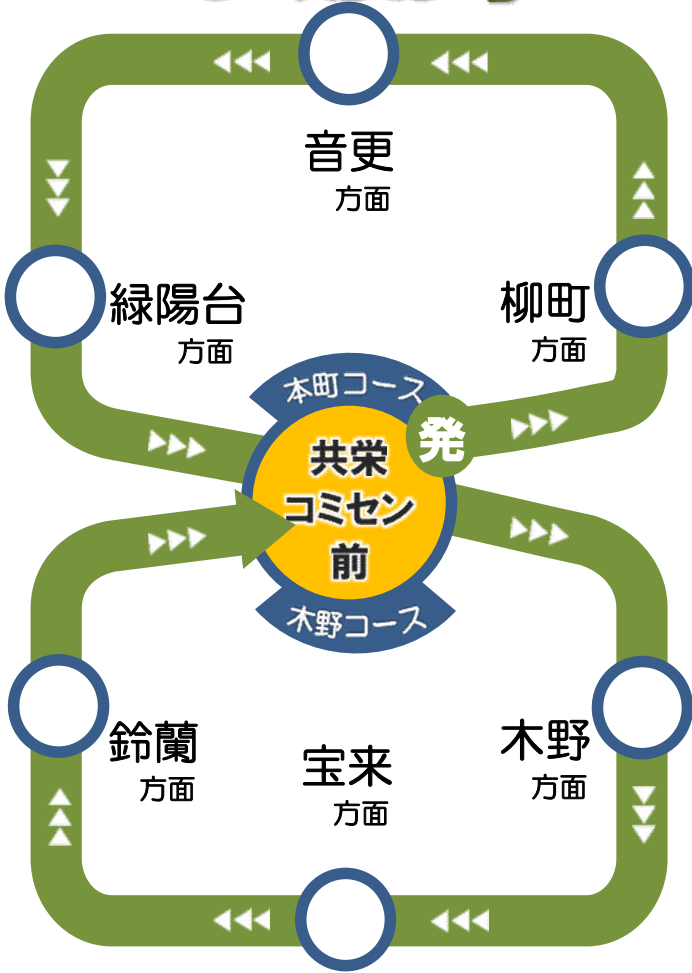

しらかば号

すずらん号

本町コース

木野コース

木野コース

本町コース

1	共栄コミセン前	8:25	12:05	14:34
2	耳鼻咽喉科前	8:26	12:06	14:35
3	田中医院前	8:27	12:07	14:36
4	宏明館病院前	8:28	12:08	14:37
5	柳町小学校前	8:29	12:09	14:38
6	柳町南区	8:30	12:10	14:39
7	柳町中央公園前	8:31	12:11	14:40
8	柳町中区	8:32	12:12	14:41
9	柳町北2公園前	8:33	12:13	14:42
##	柳町北区東	8:34	12:14	14:43
##	柳町公住前	8:35	12:15	14:44
##	柳町北区	8:36	12:16	14:45
##	十勝勤医協柳町医院前	8:36	12:16	14:45
##	木野大通東17丁目	8:37	12:17	14:46
##	木野大通西18丁目	8:37	12:17	14:46
##	木野大通西19丁目	8:38	12:18	14:47
##	開進生活館前	8:39	12:19	14:48
##	柳町9線	8:40	12:20	14:49
##	東通18丁目	8:41	12:21	14:50
##	新通15丁目	8:44	12:24	14:53
##	森林組合前	8:45	12:25	14:54
##	東通12丁目	8:45	12:25	14:54
##	梢公住前	8:46	12:26	14:55
##	総合福祉センター前	8:46	12:26	14:55
##	消防分団前	8:47	12:27	14:56
##	保健センター前	8:48	12:28	14:57
##	新通会館前	8:49	12:29	14:58
##	ひなげし公園前	8:49	12:29	14:58
##	新通1丁目	8:50	12:30	14:59
##	新通北1丁目	8:51	12:31	15:00
##	新通北2丁目	8:52	12:32	15:01
##	みはるの団地	8:53	12:33	15:02
##	大通2丁目	8:54	12:34	15:03
##	老人ホーム入口	8:55	12:35	15:04
##	雄飛が丘中区	8:55	12:35	15:04
##	雄飛が丘会館前	8:56	12:36	15:05
##	音更中学校前	8:57	12:37	15:06
##	雄飛が丘南区	8:57	12:37	15:06
##	温水プール前	8:59	12:39	15:08
##	サンドーム前	9:01	12:41	15:10
##	桜が丘	9:03	12:43	15:12
##	プロスパ6前	9:04	12:44	15:13
##	エコーブ音更前	9:05	12:45	15:14
##	J A音更	9:06	12:46	15:15
##	交通公園前	9:07	12:47	15:16
##	役場前クリニック	9:08	12:48	15:17
##	音更役場前	9:08	12:48	15:17
##	大通11丁目	9:09	12:49	15:18
##	改善センター前	9:10	12:50	15:19
##	大谷短大前	9:10	12:50	15:19
##	ふれあい交流館前	9:11	12:51	15:20
##	緑ヶ丘病院前	9:11	12:51	15:20
##	緑陽台北区	9:15	12:55	15:24
##	緑陽台公住前	9:16	12:56	15:25
##	緑陽台北3公園	9:17	12:57	15:26
##	緑陽台8線	9:18	12:58	15:27
##	緑陽台公園前	9:19	12:59	15:28
##	緑陽台中区	9:20	13:00	15:29
##	緑陽台南区	9:21	13:01	15:30
##	緑陽台館前	9:22	13:02	15:31
##	音更病院前	9:23	13:03	15:32
##	緑陽台歯科前	9:24	13:04	15:33
##	文化センター入口	9:25	13:05	15:34
##	親水広場前	9:26	13:06	15:35
1	共栄コミセン前	9:30	13:10	15:39

しらかば号

すずらん号

コミュニティバス巡回ルート

共栄コミセン前を中心に1日3便
八の字に巡回しています。

どこでも乗っても

どこでも降りても 料金

100円

ノンステップバスなので
車いすで乗車できます。