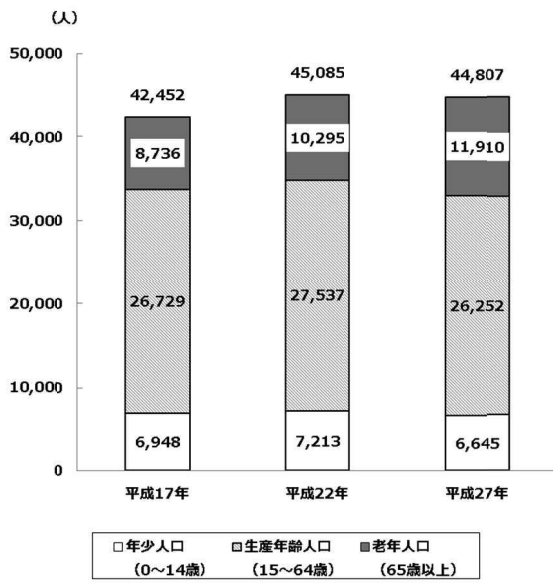

第2章 音更町の子ども・子育て支援の現状

	実績					推計						伸び率 R1→R6年
	H26	H27	H28	H29	H30	R1	R2	R3	R4	R5	R6	
0歳	373	337	332	309	317	294	283	274	268	259	253	-13.9%
1歳	383	371	365	330	317	328	304	293	284	278	269	-18.0%
2歳	345	396	383	364	329	319	330	306	295	286	280	-12.2%
3歳	413	355	403	394	362	333	323	334	310	299	290	-12.9%
4歳	450	418	354	406	398	364	335	325	336	312	301	-17.3%
5歳	469	450	414	361	409	400	366	336	326	337	313	-21.8%
6歳	454	484	445	413	361	408	399	365	335	325	336	-17.6%
7歳	463	458	484	446	416	362	409	400	366	336	326	-9.9%
8歳	455	467	459	487	440	415	361	409	400	367	336	-19.0%
9歳	514	460	469	458	487	441	416	362	410	401	368	-16.6%
10歳	520	520	456	470	466	489	443	418	364	413	404	-17.4%
11歳	505	525	521	458	465	466	489	443	418	364	413	-11.4%
合計	5,344	5,241	5,085	4,896	4,767	4,619	4,458	4,265	4,112	3,977	3,889	-15.8%

	実績					推計						伸び率 R1→R6年
	H26	H27	H28	H29	H30	R1	R2	R3	R4	R5	R6	
0歳	373	337	332	309	317	294	283	274	268	259	253	-13.9%
1～2歳	728	767	748	694	646	647	634	599	579	564	549	-15.1%
3～5歳	1,332	1,223	1,171	1,161	1,169	1,097	1,024	995	972	948	904	-17.6%
小計	2,433	2,327	2,251	2,164	2,132	2,038	1,941	1,868	1,819	1,771	1,706	-16.3%
6～8歳	1,372	1,409	1,388	1,346	1,217	1,185	1,169	1,174	1,101	1,028	998	-15.8%
9～11歳	1,539	1,505	1,446	1,386	1,418	1,396	1,348	1,223	1,192	1,178	1,185	-15.1%
小計	2,911	2,914	2,834	2,732	2,635	2,581	2,517	2,397	2,293	2,206	2,183	-15.4%

26

1

22
 17 27 1
 16 1 17 21
 27 27

	26	27	28	29	
	, 78	,211	,1 6	,8	, 79
18	8,72	8, 9	8, 22	8,211	7,9 6
	192	189	187	18 %	17 9%
	2, 27	2,2 1	2,16	2,1 2	1,998
	1%	%	8%	8%	%
	27,16	26,729	26, 8	26,1	2 ,8 8
	99%	91%	87%	8 %	82%
	12,226	12,	12,8 1	12,999	12, 29
	26 9%	27 7%	28 %	29 %	28 2%