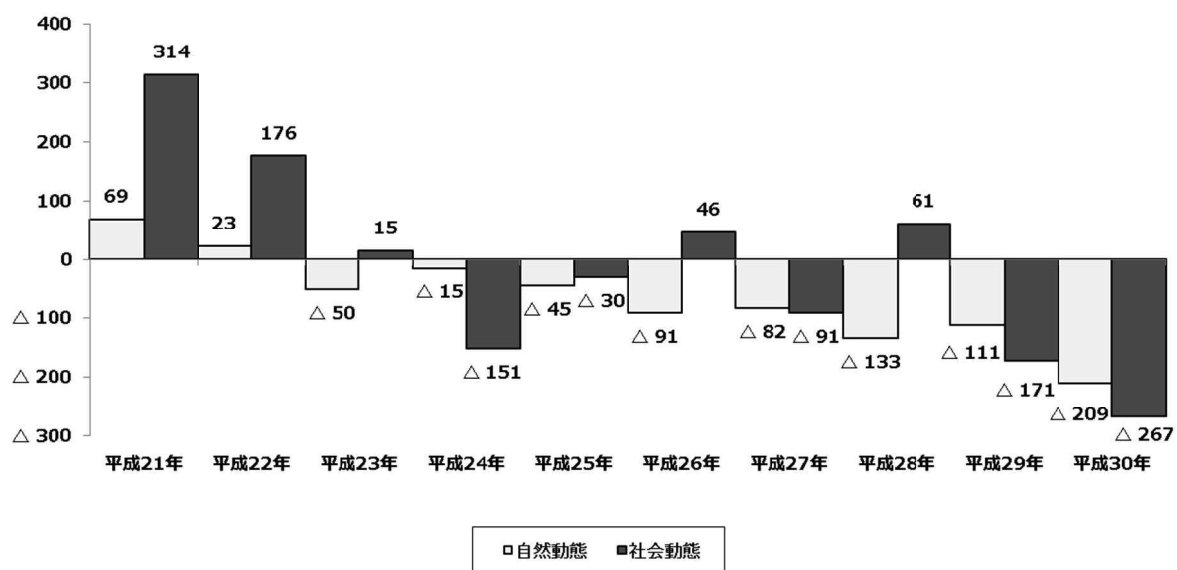

	実績					推計						伸び率 R1→R6年
	H26	H27	H28	H29	H30	R1	R2	R3	R4	R5	R6	
0歳	373	337	332	309	317	294	283	274	268	259	253	-13.9%
1～2歳	728	767	748	694	646	647	634	599	579	564	549	-15.1%
3～5歳	1,332	1,223	1,171	1,161	1,169	1,097	1,024	995	972	948	904	-17.6%
小計	2,433	2,327	2,251	2,164	2,132	2,038	1,941	1,868	1,819	1,771	1,706	-16.3%
6～8歳	1,372	1,409	1,388	1,346	1,217	1,185	1,169	1,174	1,101	1,028	998	-15.8%
9～11歳	1,539	1,505	1,446	1,386	1,418	1,396	1,348	1,223	1,192	1,178	1,185	-15.1%
小計	2,911	2,914	2,834	2,732	2,635	2,581	2,517	2,397	2,293	2,206	2,183	-15.4%

26

1

22
 17 27 1
 16 1 17 21
 27 27

	26	27	28	29	
	, 78	,211	,1 6	,8	, 79
18	8,72	8, 9	8, 22	8,211	7,9 6
	192	189	187	18 %	17 9%
	2, 27	2,2 1	2,16	2,1 2	1,998
	1%	%	8%	8%	%
	27,16	26,729	26, 8	26,1	2 ,8 8
	99%	91%	87%	8 %	82%
	12,226	12,	12,8 1	12,999	12, 29
	26 9%	27 7%	28 %	29 %	28 2%

2

2

2

2

(人)

3

3

	1,9 1	2, 17	2,	6,911
	1,868	2, 97	2, 17	6,682
	1,819	2,29	2, 81	6, 9
	1,771	2,2 6	2,	6,28
	1,7 6	2,18	2,261	6,1

1 12 2 ,8

		%			
	72	1 6	1 2	1 2	1 7
	9	9 2		1 19	1 7
	2	9		1 26	1 9
	7	8		1 2	1 9
	8	8		1 26	1 1
	76	8	1	1 28	1
		7		1 27	1 2
	1	7 8		1 1	1
	6	6 8		1 29	1
	2	7 2		1 29	1

2

27 22

22 27

M

27

2 7