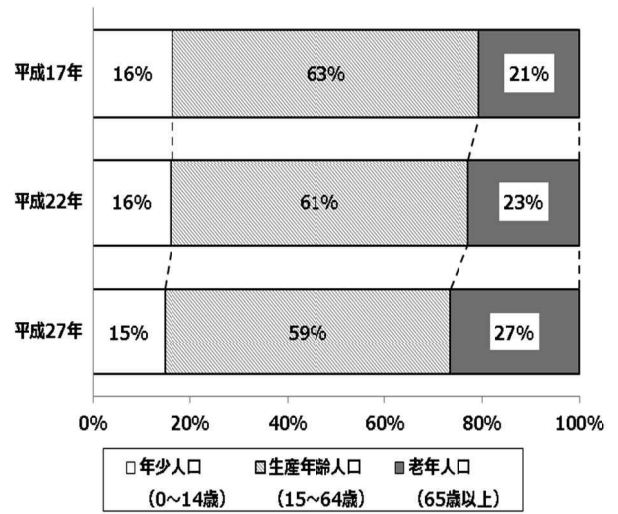

第2章 音更町の子ども・子育て支援の現状

	実績					推計						伸び率 R1→R6年
	H26	H27	H28	H29	H30	R1	R2	R3	R4	R5	R6	
0歳	373	337	332	309	317	294	283	274	268	259	253	-13.9%
1歳	383	371	365	330	317	328	304	293	284	278	269	-18.0%
2歳	345	396	383	364	329	319	330	306	295	286	280	-12.2%
3歳	413	355	403	394	362	333	323	334	310	299	290	-12.9%
4歳	450	418	354	406	398	364	335	325	336	312	301	-17.3%
5歳	469	450	414	361	409	400	366	336	326	337	313	-21.8%
6歳	454	484	445	413	361	408	399	365	335	325	336	-17.6%
7歳	463	458	484	446	416	362	409	400	366	336	326	-9.9%
8歳	455	467	459	487	440	415	361	409	400	367	336	-19.0%
9歳	514	460	469	458	487	441	416	362	410	401	368	-16.6%
10歳	520	520	456	470	466	489	443	418	364	413	404	-17.4%
11歳	505	525	521	458	465	466	489	443	418	364	413	-11.4%
合計	5,344	5,241	5,085	4,896	4,767	4,619	4,458	4,265	4,112	3,977	3,889	-15.8%

	実績					推計						伸び率 R1→R6年
	H26	H27	H28	H29	H30	R1	R2	R3	R4	R5	R6	
0歳	373	337	332	309	317	294	283	274	268	259	253	-13.9%
1～2歳	728	767	748	694	646	647	634	599	579	564	549	-15.1%
3～5歳	1,332	1,223	1,171	1,161	1,169	1,097	1,024	995	972	948	904	-17.6%
小計	2,433	2,327	2,251	2,164	2,132	2,038	1,941	1,868	1,819	1,771	1,706	-16.3%
6～8歳	1,372	1,409	1,388	1,346	1,217	1,185	1,169	1,174	1,101	1,028	998	-15.8%
9～11歳	1,539	1,505	1,446	1,386	1,418	1,396	1,348	1,223	1,192	1,178	1,185	-15.1%
小計	2,911	2,914	2,834	2,732	2,635	2,581	2,517	2,397	2,293	2,206	2,183	-15.4%

26

1

22
 17 27 1
 16 1 17 21
 27 27

	26	27	28	29	
	, 78	,211	,1 6	,8	, 79
18	8,72	8, 9	8, 22	8,211	7,9 6
	192	189	187	18 %	17 9%
	2, 27	2,2 1	2,16	2,1 2	1,998
	1%	%	8%	8%	%
	27,16	26,729	26, 8	26,1	2 ,8 8
	99%	91%	87%	8 %	82%
	12,226	12,	12,8 1	12,999	12, 29
	26 9%	27 7%	28 %	29 %	28 2%