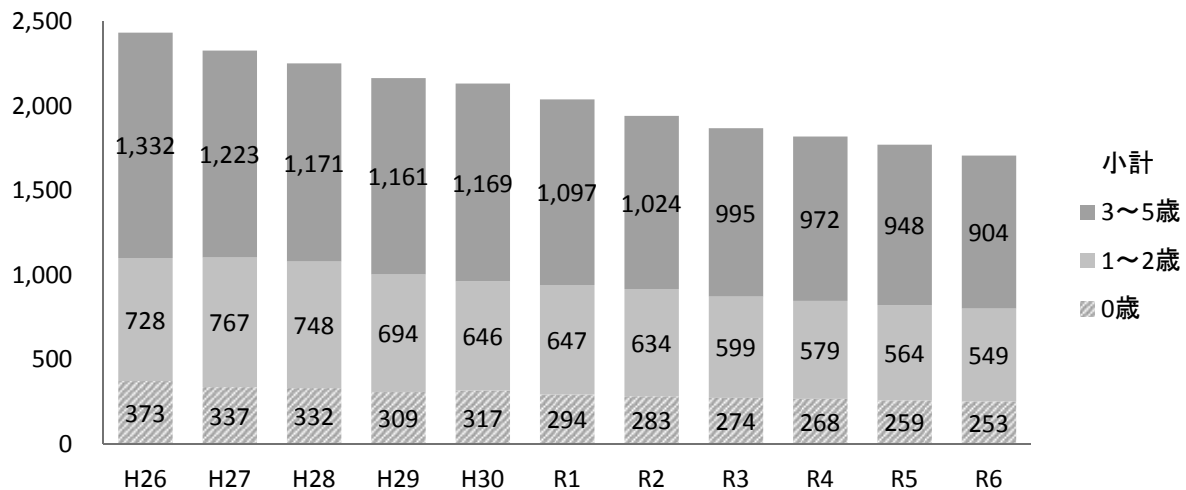

第2章 音更町の子ども・子育て支援の現状

	実績					推計						伸び率 R1→R6年
	H26	H27	H28	H29	H30	R1	R2	R3	R4	R5	R6	
0歳	373	337	332	309	317	294	283	274	268	259	253	-13.9%
1歳	383	371	365	330	317	328	304	293	284	278	269	-18.0%
2歳	345	396	383	364	329	319	330	306	295	286	280	-12.2%
3歳	413	355	403	394	362	333	323	334	310	299	290	-12.9%
4歳	450	418	354	406	398	364	335	325	336	312	301	-17.3%
5歳	469	450	414	361	409	400	366	336	326	337	313	-21.8%
6歳	454	484	445	413	361	408	399	365	335	325	336	-17.6%
7歳	463	458	484	446	416	362	409	400	366	336	326	-9.9%
8歳	455	467	459	487	440	415	361	409	400	367	336	-19.0%
9歳	514	460	469	458	487	441	416	362	410	401	368	-16.6%
10歳	520	520	456	470	466	489	443	418	364	413	404	-17.4%
11歳	505	525	521	458	465	466	489	443	418	364	413	-11.4%
合計	5,344	5,241	5,085	4,896	4,767	4,619	4,458	4,265	4,112	3,977	3,889	-15.8%

	実績					推計						伸び率 R1→R6年
	H26	H27	H28	H29	H30	R1	R2	R3	R4	R5	R6	
0歳	373	337	332	309	317	294	283	274	268	259	253	-13.9%
1～2歳	728	767	748	694	646	647	634	599	579	564	549	-15.1%
3～5歳	1,332	1,223	1,171	1,161	1,169	1,097	1,024	995	972	948	904	-17.6%
小計	2,433	2,327	2,251	2,164	2,132	2,038	1,941	1,868	1,819	1,771	1,706	-16.3%
6～8歳	1,372	1,409	1,388	1,346	1,217	1,185	1,169	1,174	1,101	1,028	998	-15.8%
9～11歳	1,539	1,505	1,446	1,386	1,418	1,396	1,348	1,223	1,192	1,178	1,185	-15.1%
小計	2,911	2,914	2,834	2,732	2,635	2,581	2,517	2,397	2,293	2,206	2,183	-15.4%

26

1

22
 17 27 1
 16 1 17 21
 27 27

	26	27	28	29	
	, 78	,211	,1 6	,8	, 79
18	8,72	8, 9	8, 22	8,211	7,9 6
	192	189	187	18 %	17 9%
	2, 27	2,2 1	2,16	2,1 2	1,998
	1%	%	8%	8%	%
	27,16	26,729	26, 8	26,1	2 ,8 8
	99%	91%	87%	8 %	82%
	12,226	12,	12,8 1	12,999	12, 29
	26 9%	27 7%	28 %	29 %	28 2%