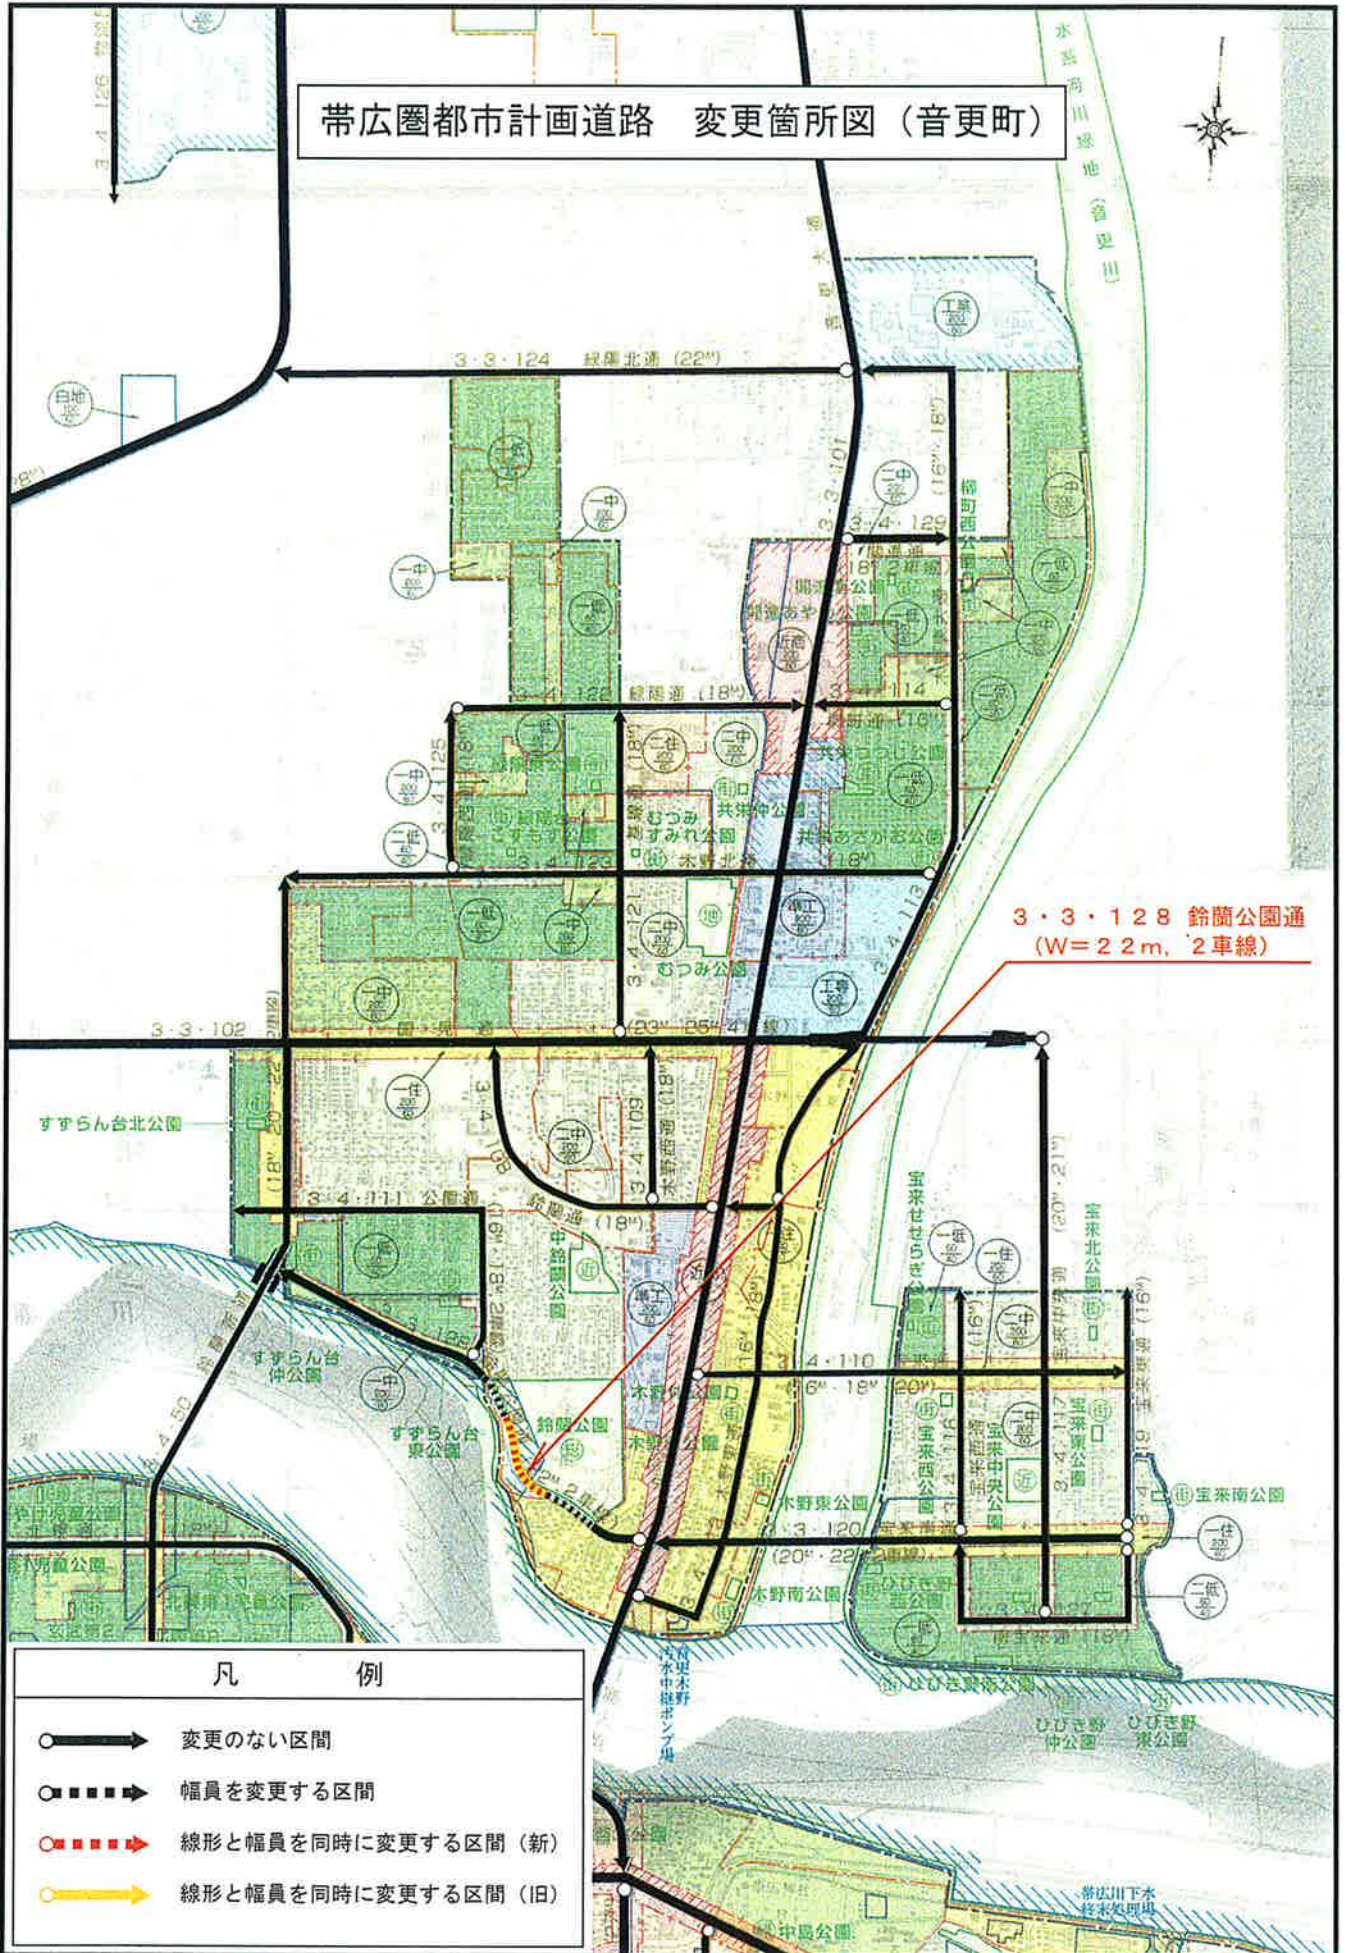

# 帯広圏都市計画道路 変更箇所図 (音更町)

3-3-128 鈴蘭公園通  
(W=22m, 2車線)

凡 例	
	変更のない区間
	幅員を変更する区間
	線形と幅員を同時に変更する区間 (新)
	線形と幅員を同時に変更する区間 (旧)

1 : 25,000