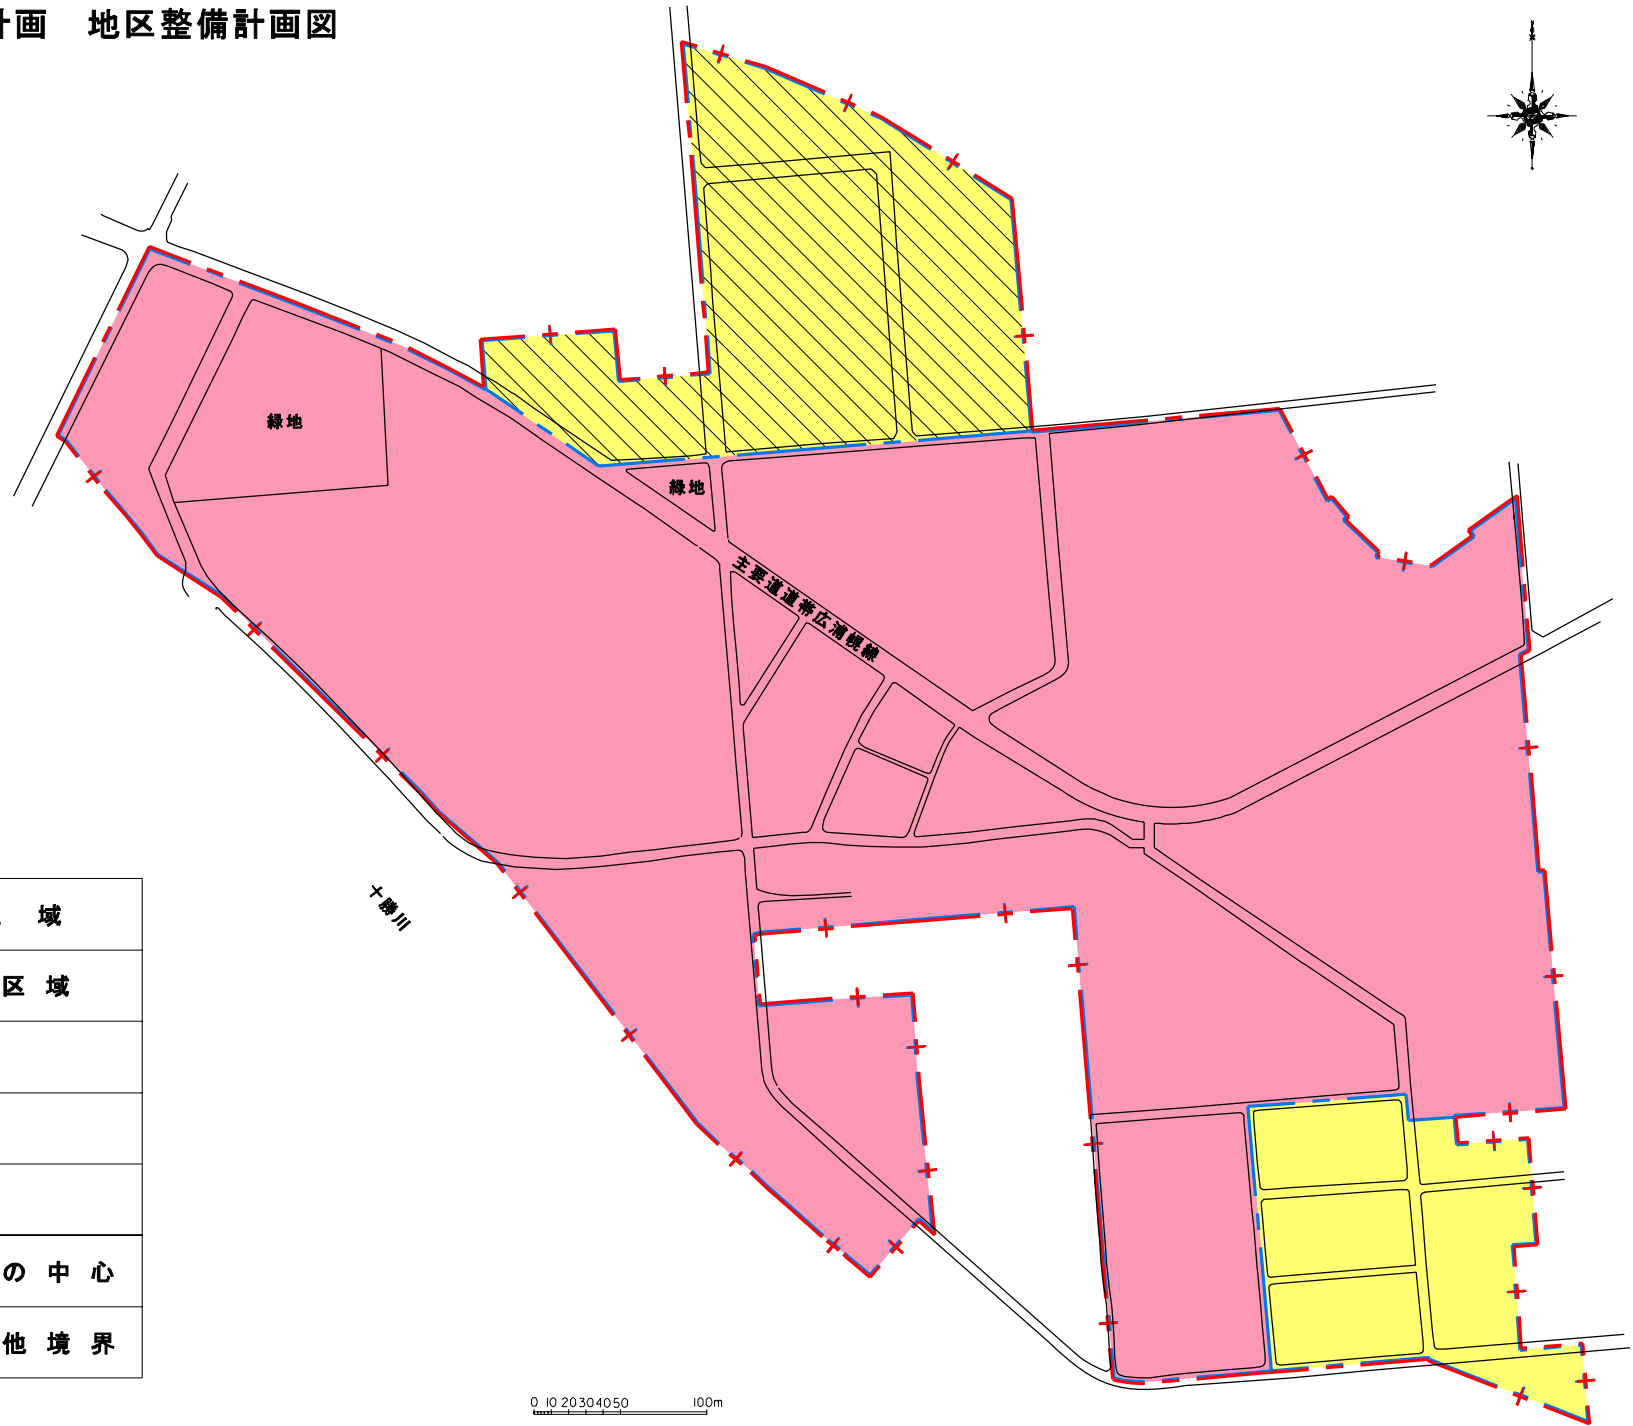

十勝川温泉地区地区計画 地区整備計画図

凡 例

	地区計画区域
	地区整備計画区域
	観光業務施設地区 (商業地域)
	住宅Ⅰ地区 (第一種住居地域)
	住宅Ⅱ地区 (第一種住居地域)
	道路又は河川の中心
	地番又はその他境界