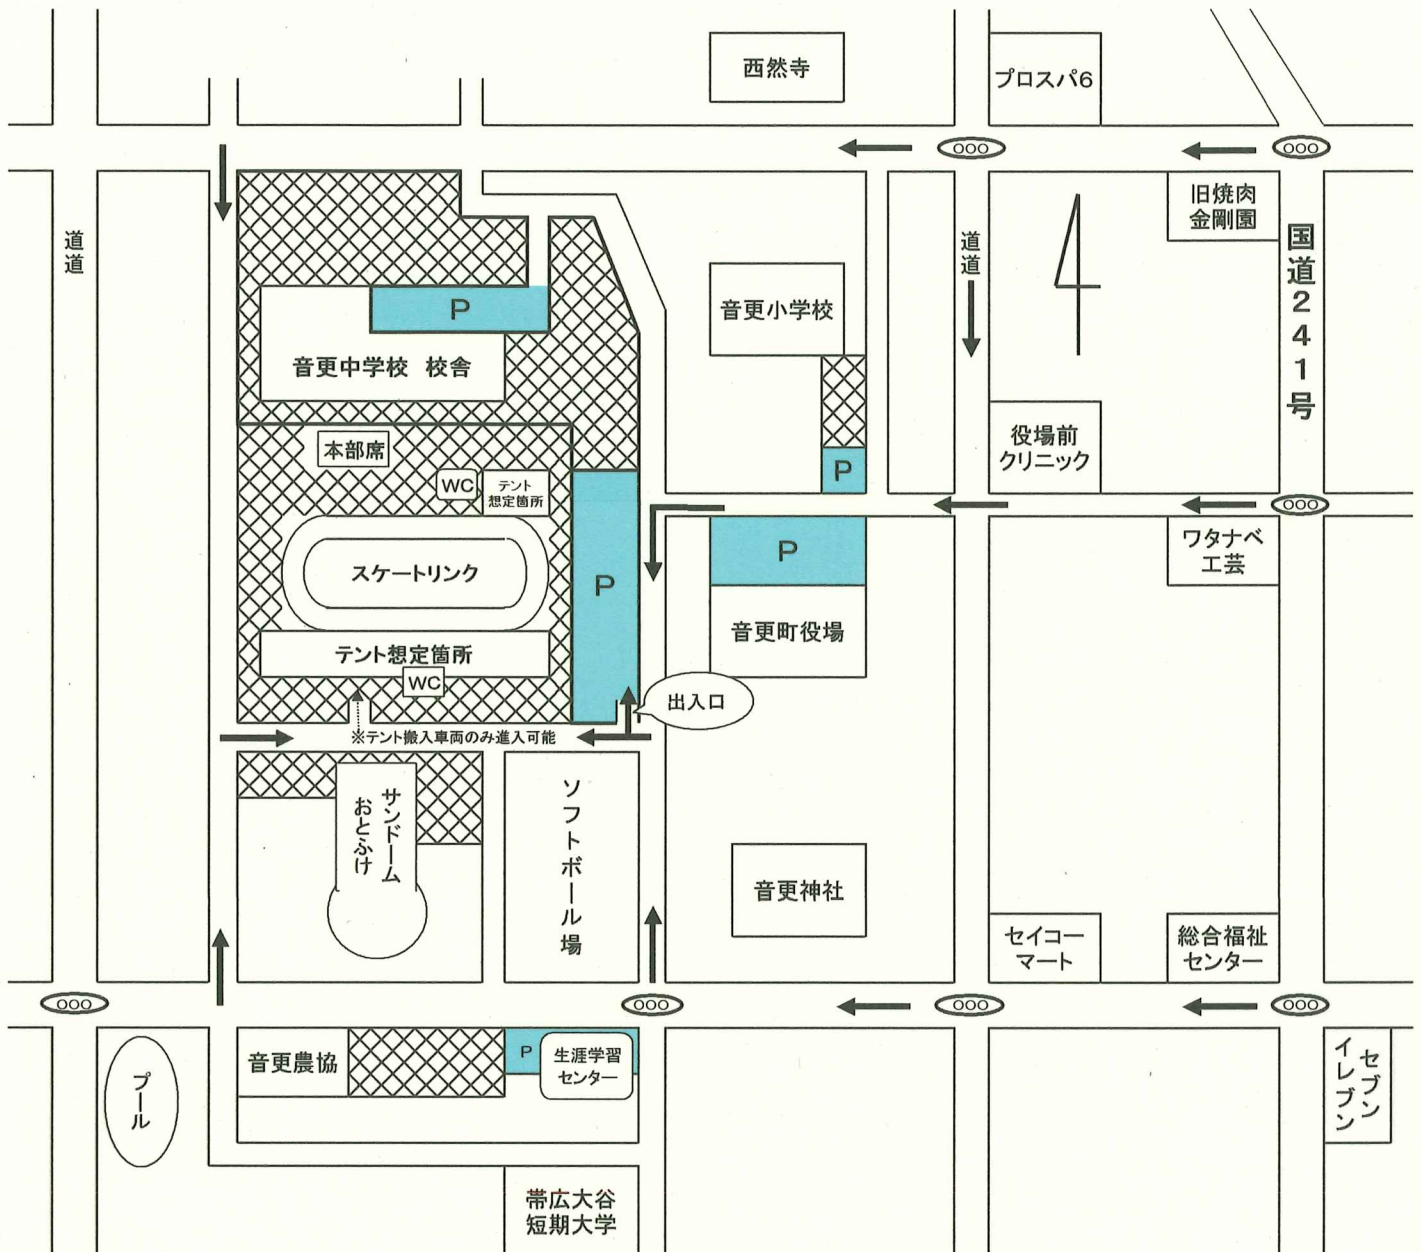

# 町スピードスケート競技大会駐車場案内図

- ※ 駐車場やテントの設営箇所などは変更となる場合があります。
- ※ スケートリンクの車両出入口は南側1か所のみとなっております。  
北側(中学校敷地内)及び東側から車両が出入りすることはできません。
- ※ 毎年スケートリンク周辺に路上駐車をしている車両が多く見受けられますが、  
近隣住民から交通の妨げになる旨の苦情が寄せられているだけでなく、  
警察等関係機関より注意を受けておりますので禁止します。
- ※ 総合体育館駐車場における駐車は禁止します。  
毎年、利用者の方が駐車できなくなることから苦情を受けております。
- ※ テントの設営は大会当日の午前7時以降厳守でお願いします。

 駐車可能場所

 駐車禁止場所