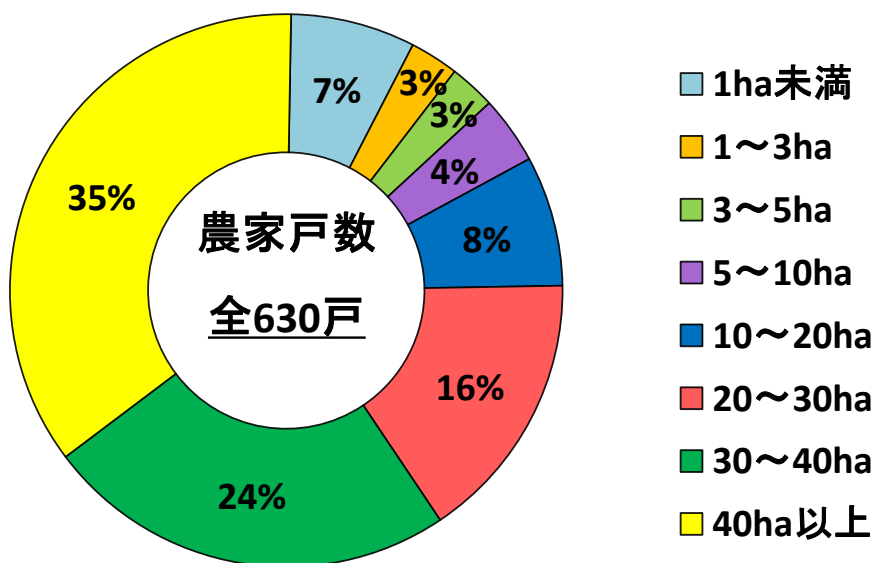

經營規模

農家戸数
全630戸

令和4年 經營規模別農家割合

専業別農家戸数

専業農家...618戸

第一種兼業...5戸

第二種兼業...7戸

令和4年 經營規模別農家割合

北海道

音更町