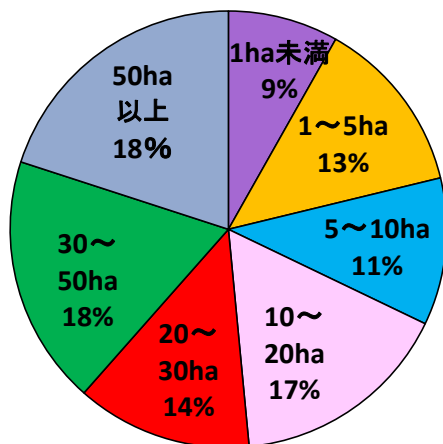

専業別農家戸数

専業農家...618戸

第一種兼業...5戸

第二種兼業...7戸

令和4年 經營規模別農家割合

北海道