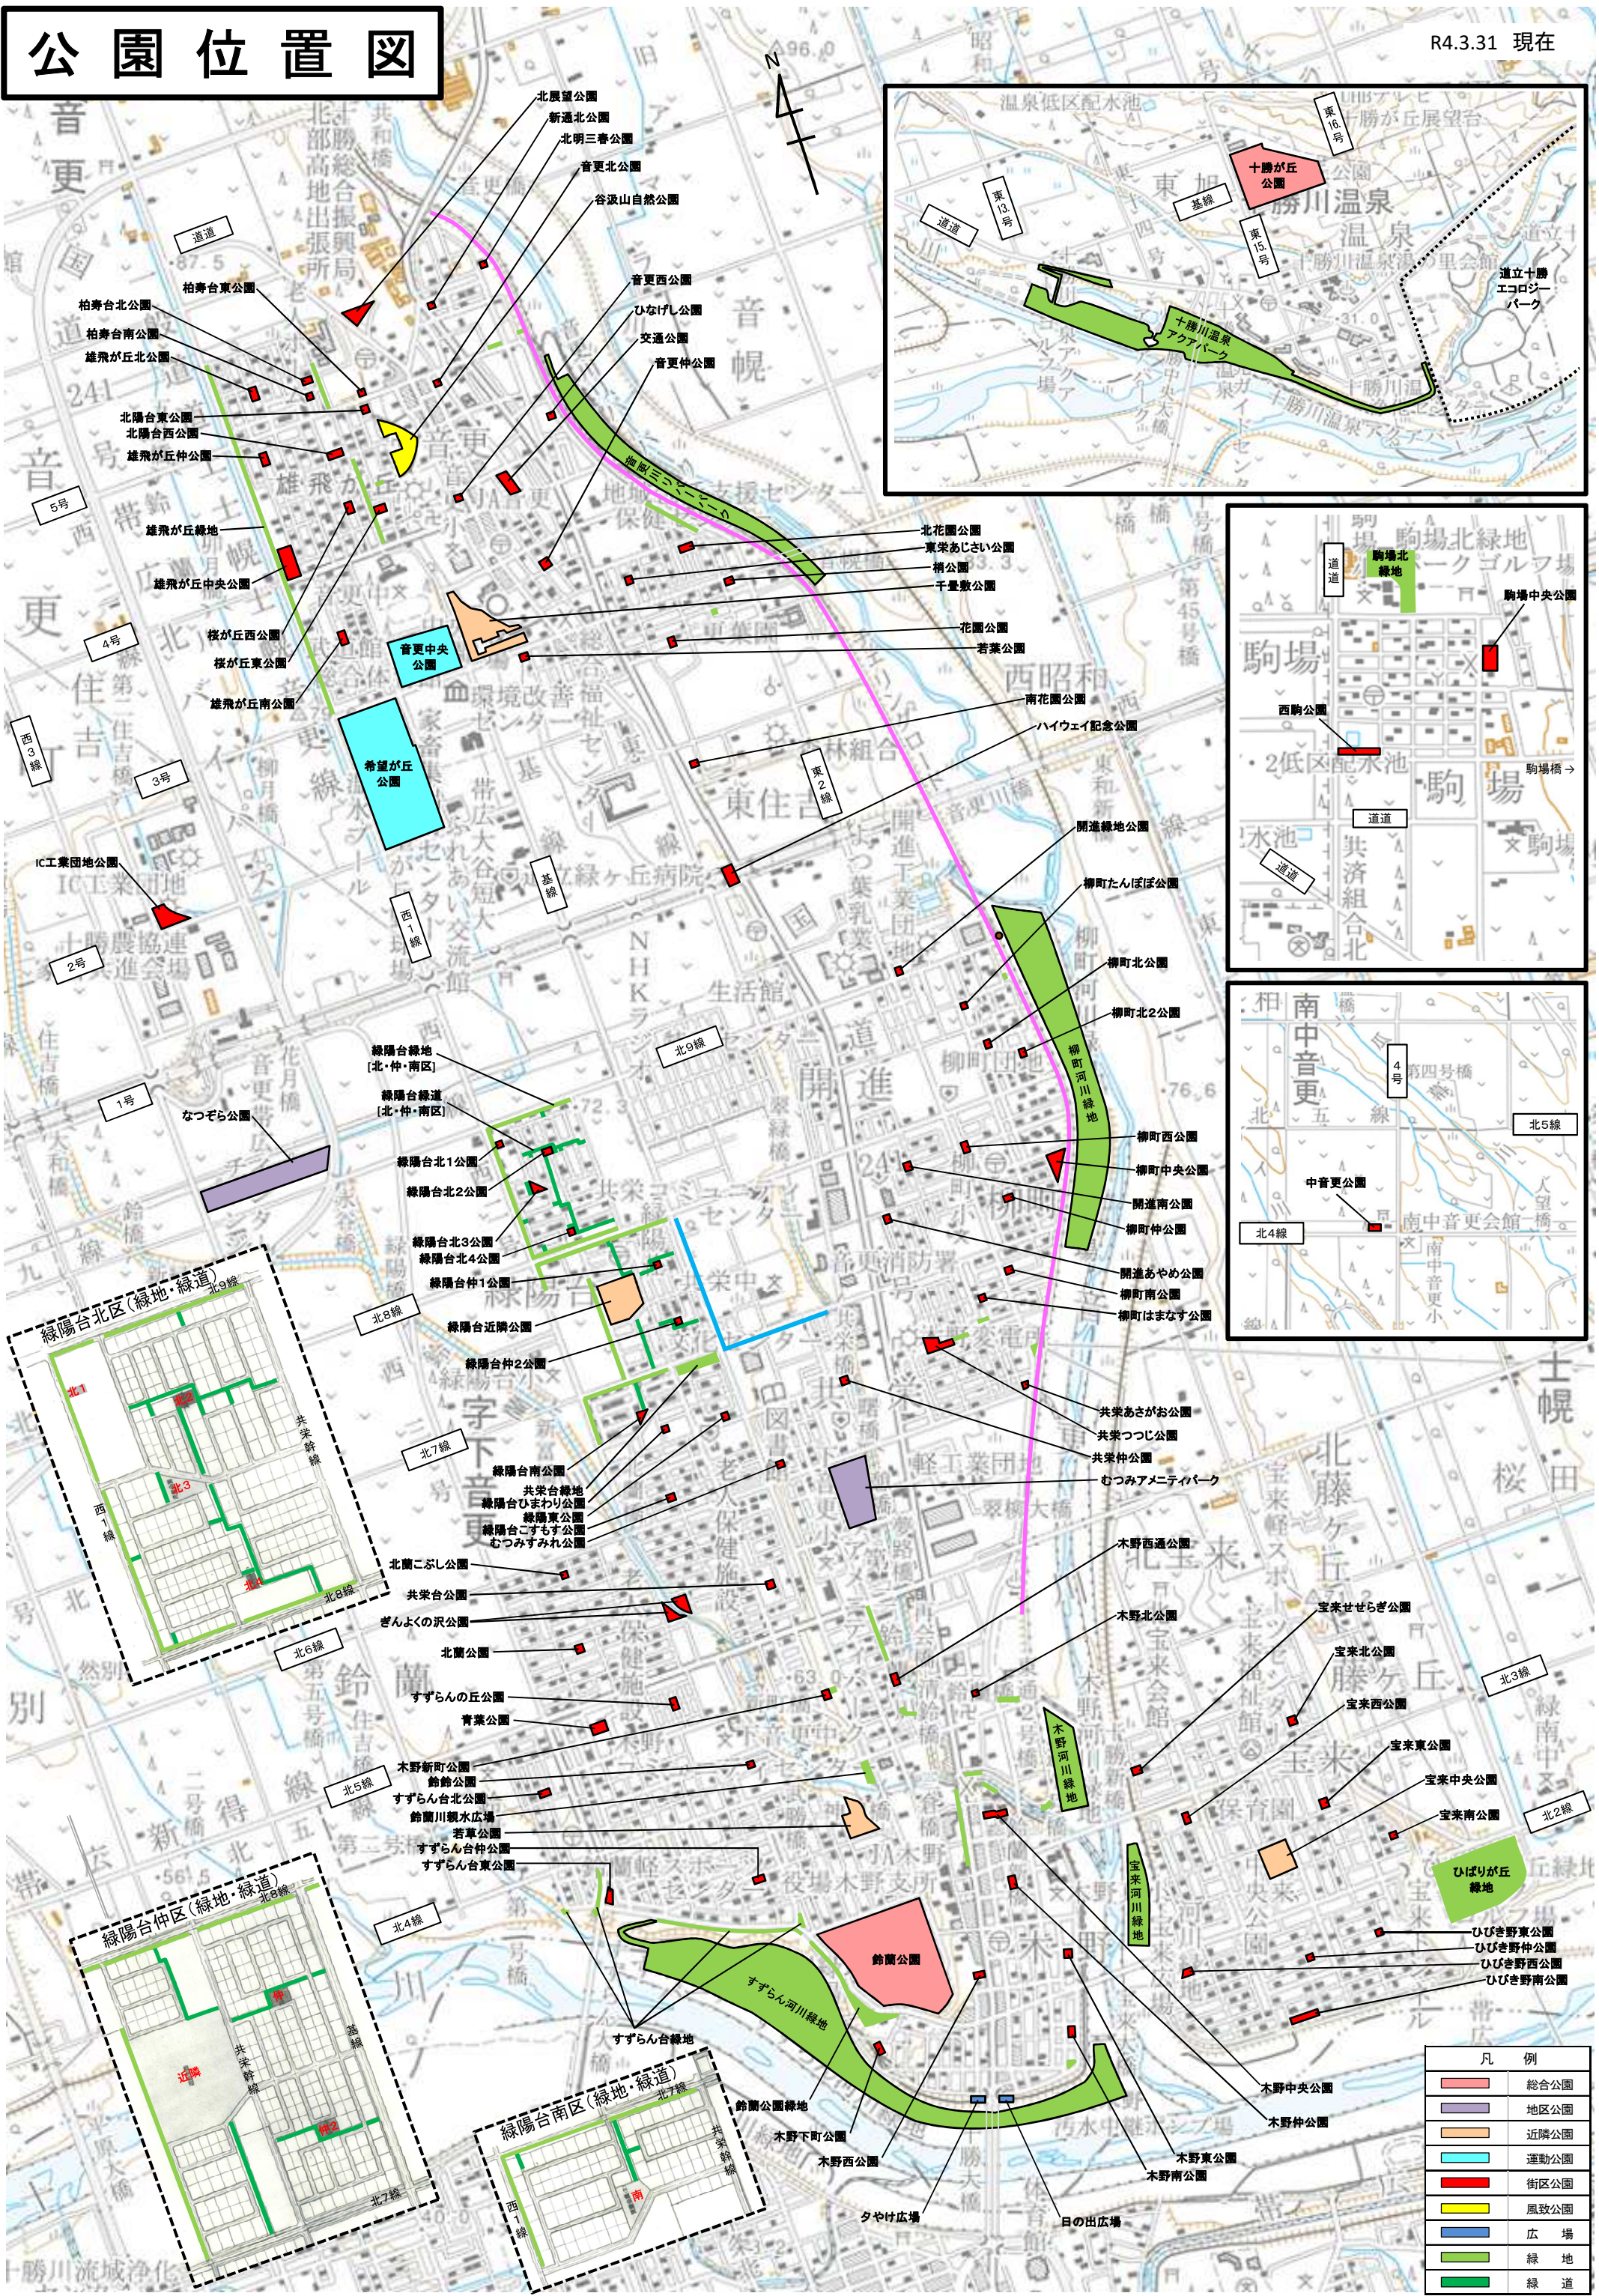

公園位置図

R4.3.31 現在

凡例	
	総合公園
	地区公園
	近隣公園
	運動公園
	風致公園
	広場
	緑地
	緑道